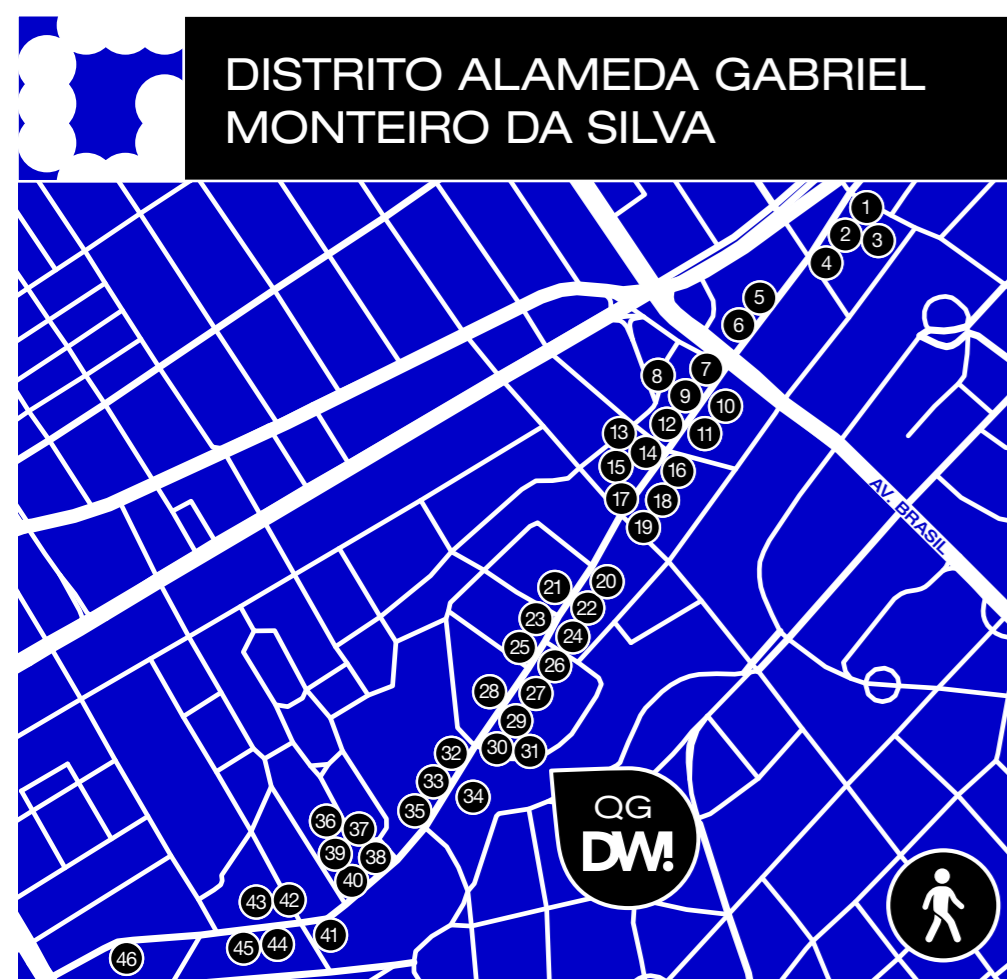

DW!

14ª SEMANA DE DESIGN SÃO PAULO

10-16.03.2025

dwsemanadedesign.com.br

[@](#) [f](#) [p](#) [t](#) [dwsemanadedesign](#)

Carro Oficial

Patrocínio

eliane

Apoio

Perfume Oficial

LENVIE

SUMMIT PROMO

DW! DESIGN WEEKEND

Apoio Institucional

ABD
ADP
Associação Alameda Gabriel
BRADA
CAU SP
IAB SP

O carro oficial da DW! 2025

QG DW!
Casa DOCOL

Casa Brasil
Eliane

Arena de Conteúdo
SENAC SP

Exposição
D&D Shopping

Exposição
Lar Center

LENVIE

O perfume oficial da DW! 2025

1. MULA PRETA Alameda Gabriel, Monteiro da Silva, 289
2. PEUGEOT Alameda Gabriel, Monteiro da Silva, 289
3. ARD GRUPO Alameda Gabriel, Monteiro da Silva, 289
4. ESTUDIOLAB Alameda Gabriel, Monteiro da Silva, 271
5. SÉRGIO GONÇALVES GALERIA Alameda Gabriel, Monteiro da Silva, 484
6. ASSOCIAÇÃO ALAMEDA GABRIEL Alameda Gabriel, Monteiro da Silva, 492
7. LOEIL Alameda Gabriel, Monteiro da Silva, 586
8. COSENTINO CITY Alameda Gabriel, Monteiro da Silva, 596
9. MAIS FINISHINGS Alameda Gabriel, Monteiro da Silva, 670
10. NOVO AMBIENTE Alameda Gabriel, Monteiro da Silva, 683
11. DONAFIOR Alameda Gabriel, Monteiro da Silva, 683
12. FLORENSE Alameda Gabriel, Monteiro da Silva, 690
13. CONCEPT 756 Alameda Gabriel, Monteiro da Silva, 756
14. INTERBAGNO Alameda Gabriel, Monteiro da Silva, 770
15. BRETON Alameda Gabriel, Monteiro da Silva, 820
16. MAREL Alameda Gabriel, Monteiro da Silva, 755
17. PORTOBELLO Alameda Gabriel, Monteiro da Silva, 862
18. LIDER Alameda Gabriel, Monteiro da Silva, 813
19. 789 DESIGN Alameda Gabriel, Monteiro da Silva, 837
20. MEKAL Alameda Gabriel, Monteiro da Silva, 1061
21. ESTAR MOVEIS Alameda Gabriel, Monteiro da Silva, 1080
22. ORNARE Alameda Gabriel, Monteiro da Silva, 1101
23. FRANCINCO Alameda Gabriel, Monteiro da Silva, 1094
24. ITENS Alameda Gabriel, Monteiro da Silva, 1111
25. SACCARO Alameda Gabriel, Monteiro da Silva, 1160
26. BY KAMY MAISON Alameda Gabriel, Monteiro da Silva, 1147
27. FRANCINCO CASA Alameda Gabriel, Monteiro da Silva, 1229
28. CELDOM Alameda Gabriel, Monteiro da Silva, 1258
29. CASA DOCOL Alameda Gabriel, Monteiro da Silva, 1241
30. QG ABD Alameda Gabriel, Monteiro da Silva, 1241
31. QG OFICIAL DW! TALKS NA CASA DOCOL Alameda Gabriel, Monteiro da Silva, 1241
32. COLLECTANIA Alameda Gabriel, Monteiro da Silva, 1456
33. COLORMAX Alameda Gabriel, Monteiro da Silva, 1478
34. LUMINI Alameda Gabriel, Monteiro da Silva, 1441
35. TIDELLI Alameda Gabriel, Monteiro da Silva, 1480
36. MARCHÉ ART DE VIE Al Gabriel Monteiro da Silva 1480
37. CIDAD3 Alameda Gabriel, Monteiro da Silva, 1630
38. PLACCI BY Alameda Gabriel, Monteiro da Silva, 1630
39. 6F DECORAÇÕES Alameda Gabriel, Monteiro da Silva, 1644
40. GRECCO Alameda Gabriel, Monteiro da Silva, 1660
41. FAHRER Alameda Gabriel, Monteiro da Silva, 1753
42. ETEL Alameda Gabriel, Monteiro da Silva, 1834
43. JRJ TECIDOS Alameda Gabriel, Monteiro da Silva, 1844
44. OVVO Alameda Gabriel, Monteiro da Silva, 1865
45. CINEX Alameda Gabriel, Monteiro da Silva, 1889
46. CASA ALMEIDA Alameda Gabriel, Monteiro da Silva, 2143